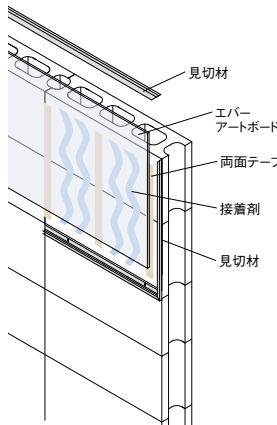

取寄せ商品 **タカショー** エバーアートボード

スピーディなカバー施工でお庭が生まれ変わる。

使用カラー:トラパーチン

- 既存の壁やブロック塀に貼り付けて、新しい景観を作り出します。
- 高耐候性のラッピングシートをアルミ樹脂複合板に貼っているため、雨・日光に強く腐らず長持ち。
- 表面の凹凸ハイライトや影も忠実に再現。近くで見ても遠目に見ても本物に見間違えほどの美しさです。
- 厚さ3mmの薄さで、カッターでもカットが可能。

施工前

カラーバリエーション

●木柄

ダークパイン ナチュラルパイン ホワイトパイン ブラウンエボニー

●木柄

ジャラ ライムストーン トラパーチン ホワイトマール

●メタル

マットホワイト マットダークグレー マットブラック ラスティコッパー

●サイズ:幅910×長さ1820×厚み3mm ●重量:約4kg
 運賃 1,500円/一式。(沖縄・離島を除く)
 代引不可 お支払い方法が「代引き」のお客様は事前振込みをお願いします。
 納期 標準納期 14~16日(メーカー直送)
 ※個人宅へのお届けはできません。※取寄せ商品についてはP.869をご一読の上、ご注文をお願いします。

⚠ 施工上のご注意

- 現下地で施工可能な最大不陸は5mm未満(目安)です。
- ブロックは目地うめ、RC壁はモルタルで表面を調整してください。
- 壁面とボードの隙間に水が入らないようにご注意ください。
- 柄目、色目があるものはデザインにあわせて施工してください。ライムストーンは横向き使用のみとなります。
- ベースとなる既設ブロック等の強度を必ず確認してください。強度不足の場合は使用できません。
- 接着には弾力性・弾性の外装用接着剤を使用してください。また、必ず両面テープを併用してください。