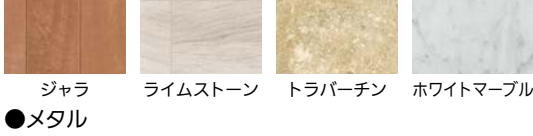

取寄せ商品 **タカショー** エバーアートボード

スピーディなカバー施工でお庭が生まれ変わる。

使用カラー:トラパーチン

- 既存の壁やブロック塀に貼り付けて、新しい景観を作り出します。
- 高耐候性のラッピングシートをアルミ樹脂複合板に貼っているため、雨・日光に強く腐らず長持ち。
- 表面の凹凸ハイライトや影も忠実に再現。近くで見ても遠目に見ても本物に見間違えほどの美しさです。
- 厚さ3mmの薄さで、カッターでもカットが可能。

施工前

カラーバリエーション

●木柄

ダークパイン ナチュラルパイン ホワイトパイン ブラウンエボニー

●木柄

ジャラ ライムストーン トラパーチン ホワイトマール

●メタル

マットホワイト マットダークグレー マットブラック ラスティコッパー

※その他のカラー、施工マニュアルはWebでご確認いただけます。

取寄せ商品 **タカショー** エバーアートボード

商品コード	色	価格
357-1001	ダークパイン	1枚 21,800円 (税抜き)
357-1002	ナチュラルパイン	
357-1003	ホワイトパイン	
357-1004	ブラウンエボニー	
357-1005	ジャラ	
357-1006	ライムストーン	
357-1007	トラパーチン	
357-1008	ホワイトマール	
357-1009	マットホワイト	
357-1010	マットダークグレー	
357-1011	マットブラック	
357-1012	ラスティコッパー	